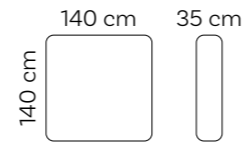

Beige

Grey

Turquoise

Navy Blue

Pastel Blue

Terracotta

Dotty Big Roof

Weight	10,8 kg
--------	---------