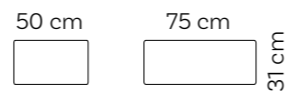

Dog Baskets

Dog basket S

Weight	3 kg
--------	------

Dog basket M

Weight	3,6 kg
--------	--------

Dog basket L

Weight	4,8 kg
--------	--------

Dog basket XL