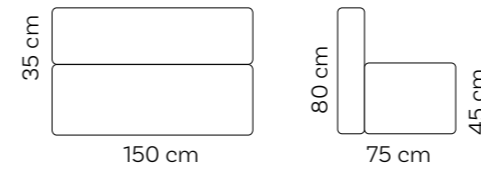

Dotty Love Seat

Weight	17,3 kg

Lime