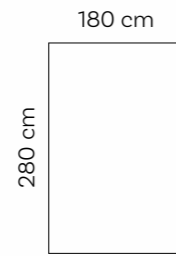

Roof Carpet