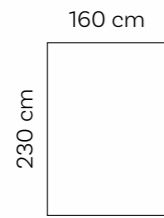

Roof Carpet