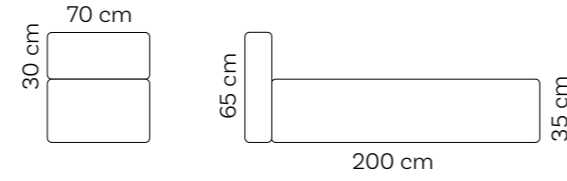

Dotty Long Chair