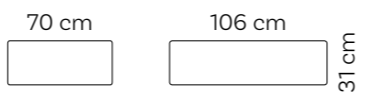

Dog Baskets

Dog basket S

Weight	3 kg
--------	------

Dog basket M

Weight	3,6 kg
--------	--------

Dog basket L

Weight	4,8 kg
--------	--------

Dog basket XL