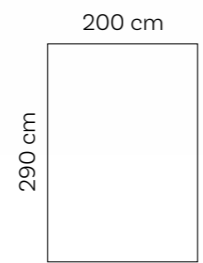

Premium Carpet