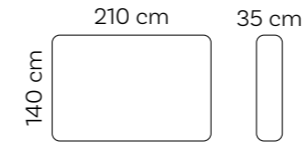

Pastel Blue

Terracotta

Lime

Dotty Big Roof XL

Weight	20,7 kg
--------	---------

Plum

White

Antracit