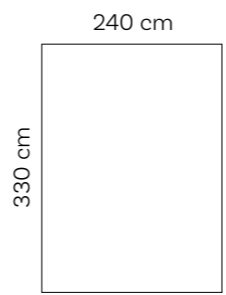

Premium Carpet