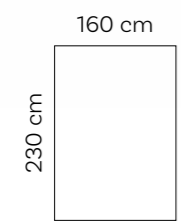

Premium Carpet