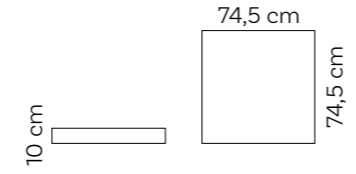

Teak Tables

Table Small

Weight	9,5 kg