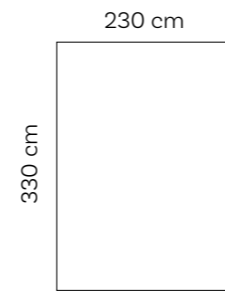

Roof Carpet