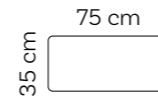

Lime

Peony

Plum

White

Dotty Small

Weight	4,6 kg
--------	--------

White

Beige