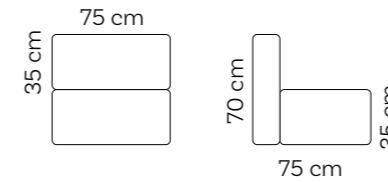

Dotty Medium

Weight	5,4 kg

Beige